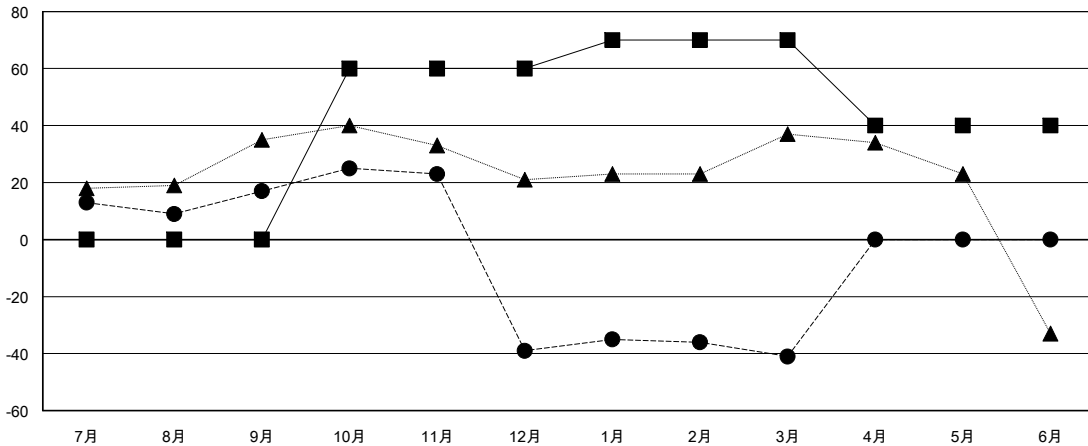

# MONTHLY MEMBERSHIP PROGRESS REPORT

District 330 C

Results as of: 03/31/2018

GMT: MASAYOSHI MARUYAMA, YASUHISA NAKAMURA

地域 JAPAN

GMT会則地域

クラブ			
結果 : 2017-2018			
四半期	新クラブ目標	新クラブ	解散クラブ
7月/8月/9月	0	0	0
10月/11月/12月	0	0	1
1月/2月/3月	1	0	0
4月/5月/6月	0	0	0

名			
結果 : 2017-2018			
四半期	会員純増目標	会員増強実績	退会者(転籍を含む) 実際
7月/8月/9月	0	41	21
10月/11月/12月	60	14	70
1月/2月/3月	10	40	27
4月/5月/6月	-30	0	0

新クラブ目標及び実績累計

会員目標及び実績累計

解散クラブ: 1	42 CLUBS OF 84 一名以上の新会員を登録	<b>男女別</b>
退会者		男性 1,878 (81.58%)
物故会員 16		女性 424 (18.42%)
クラブ解散 40		女性%年度目標: 20%
その他 62	<a href="#">会員累計データを見るには、ここをクリック</a>	世帯主/家族会員合計 599
合計 118		国際会費半額の家族会員 349